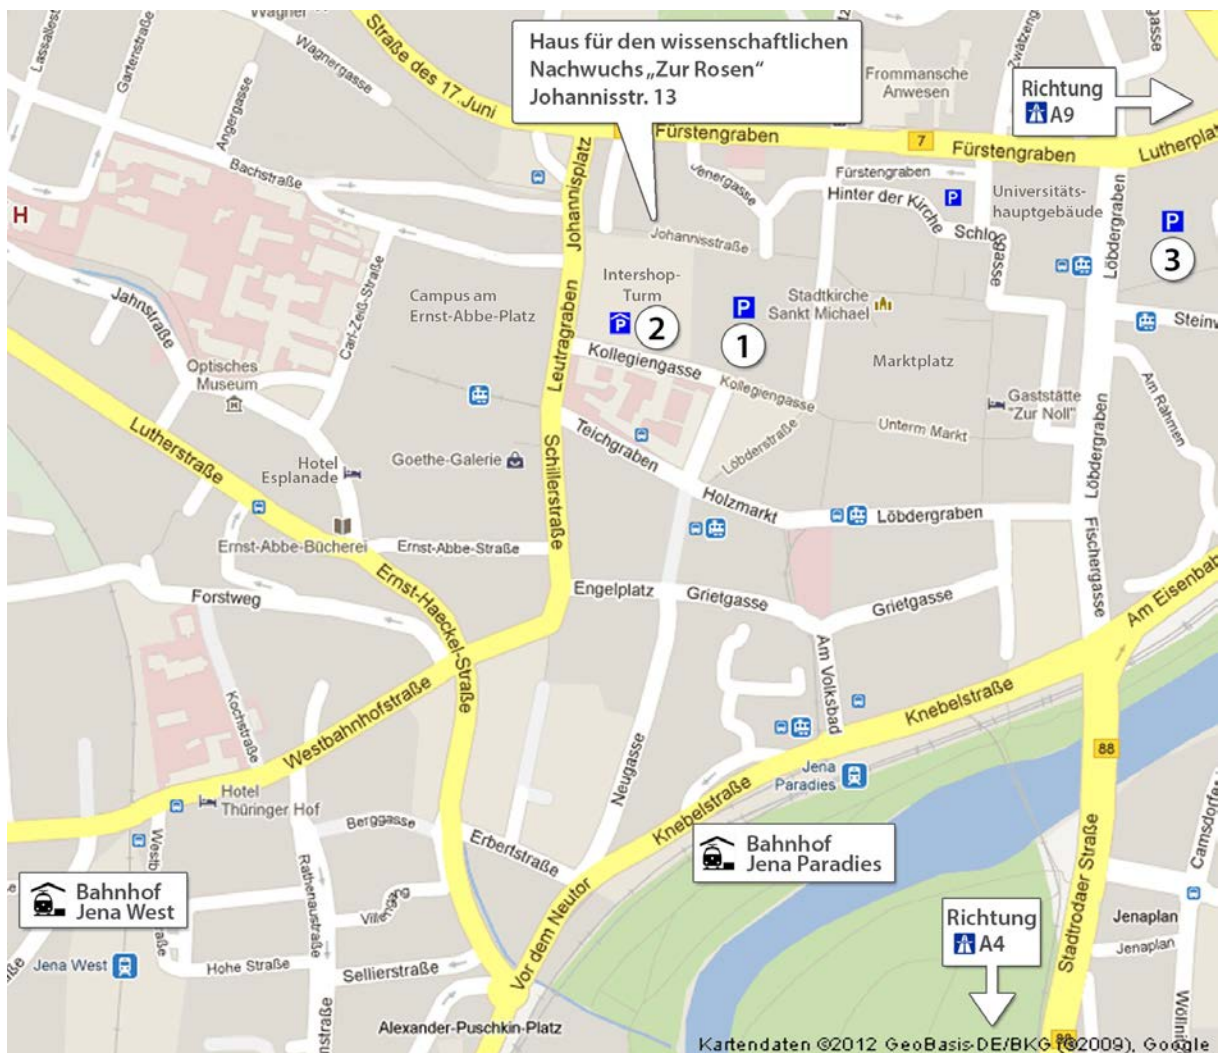

Anreise

Per Bahn

Ankunft am Westbahnhof:

Gehen Sie vom Westbahnhof aus nach links und biegen an der ersten Kreuzung rechts auf die Westbahnhofstraße ab. Folgen Sie dem Straßenverlauf bergab für etwa 300 Meter. Nach einer Linkskurve und weiteren 300 Metern sehen sie rechterhand den Intershop-Turm. Gehen Sie nun bis zur Fußgängerampel neben einem kleinen Turm mit weißer Spitze und biegen rechts in die Johannisstraße ein.

Ankunft am Paradiesbahnhof:

Gehen Sie vom Paradiesbahnhof geradeaus am Busbahnhof vorbei und folgen Sie dem Straßenverlauf nach links. An der Post biegen sie nach rechts auf die Schillerstraße ab. Folgen Sie dem Straßenverlauf für etwa 100 Meter, bis sie rechterhand den Intershop-Turm sehen. Gehen Sie nun bis zur Fußgängerampel neben einem kleinen Turm mit weißer Spitze und biegen rechts in die Johannisstraße ein.

Per Auto

Von der A4 über die Abfahrt Jena-Zentrum

Folgen Sie der Stadtrodaer Straße 3,5 Kilometer in Richtung Zentrum. Nach der Unterquerung einer Eisenbahnbrücke fahren Sie an den nächsten drei Ampeln geradeaus. An der folgenden Ampel an der Straßenbahnhaltestelle Universität biegen Sie links in den Fürstengraben ab. An der übernächsten Ampel (an der Bibliothek) fahren Sie nach links. Dort befindet sich der Parkplatz am Eichplatz und das Parkhaus Neue Mitte.

Parken

Bitte nutzen Sie einen der Parkplätze in der Nähe des Hauses für den wissenschaftlichen Nachwuchs „Zur Rosen“ (siehe Stadtplan).

- Parkplatz 1: Eichplatz (Entfernung ca. 300 m)
- Parkplatz 2: Parkhaus Neue Mitte (Entfernung ca. 300 m)
- Parkplatz 3: Inselfparkplatz (Entfernung ca. 500 m)